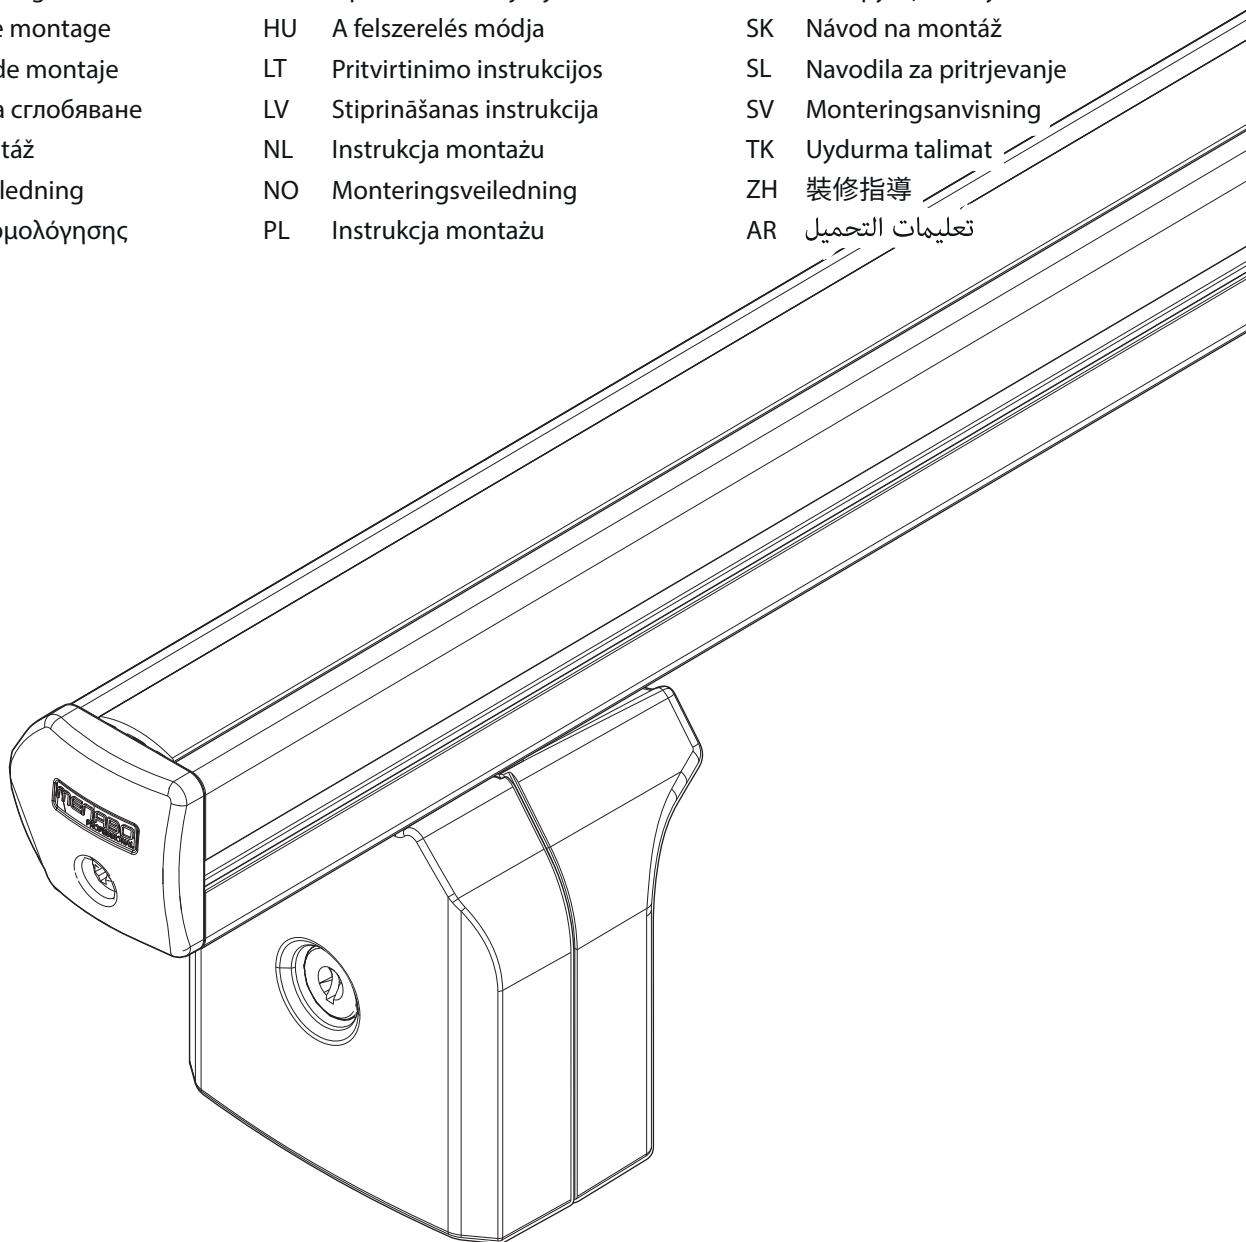

MENABO

free time on the move

PROFESSIONAL AIRDYN G

| | | |
|-----------------------------|-------------------------------|-----------------------------|
| IT Istruzioni di montaggio | ET Paigaldusjuhend | PT Instruções de Montagem |
| EN Fitting instructions | FI Asennusohje | RO Instrucțiuni de montare |
| DE Montageanleitung | HR Uputa za sastavljanje | RU Инструкции по установке |
| FR Instructions de montage | HU A felszerelés módja | SK Návod na montáž |
| ES Instrucciones de montaje | LT Pritvirtinimo instrukcijos | SL Navodila za pritrjevanje |
| BG инструкции за сглобяване | LV Stiprināšanas instrukcija | SV Monteringsanvisning |
| CS Návod na montáž | NL Instrukcja montażu | TK Uydurma talimat |
| DA Monteringsvejledning | NO Monteringsveiledning | ZH 裝修指導 |
| EL Οδηγίες συναρμολόγησης | PL Instrukcja montażu | AR تعليمات التجميع |

| N. | [IT]Componenti (Inclusi) [EN]Components (Included) [FR]Composants (Comprises) [DE]Die Komponenten (im Lieferumfang enthalten) [ES]Componentes (Incluido) | Q. |
|----|--|----|
| 1 |  | 2 |
| 2 |  | 2 |
| 3 |  | 2 |
| 4a |  SX | 2 |
| 4b |  DX | 2 |
| 5 |  | 4 |
| 6 |  | 4 |
| 7 |  | 4 |
| 8 |  | 4 |
| 9 |  | 4 |
| 10 |  A2 | 4 |
| 11 |  Ø8X17 | 4 |
| 12 |  Ø6X18 | 8 |
| 13 |  M8X25 | 4 |
| 14 |  M6X16 | 8 |
| 15 |  M6 | 8 |
| 16 |  5mm - 0.2" | 1 |
| 17 |  | 4 |