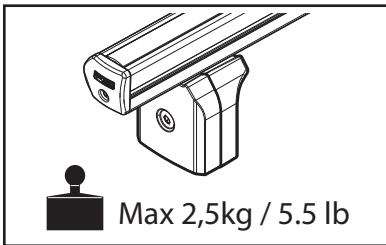

| N. | Q. |
|----|----|
| 7 | 1 |
| 17 | 1 |

9

OPTIONAL KIT

Art.000084800000

x4

| N. | Q. |
|----|----|
| 3 | 1 |

$$A + B \leq \text{MAX LOAD}$$

F.lli Menabò S.r.l.
 Via 8 Marzo, 3 -Z.I. Corte Tegge
 42025 Cavriago (RE) ITALY
 customercare@flli-menabo.it
 www.menabocaraccessories.com