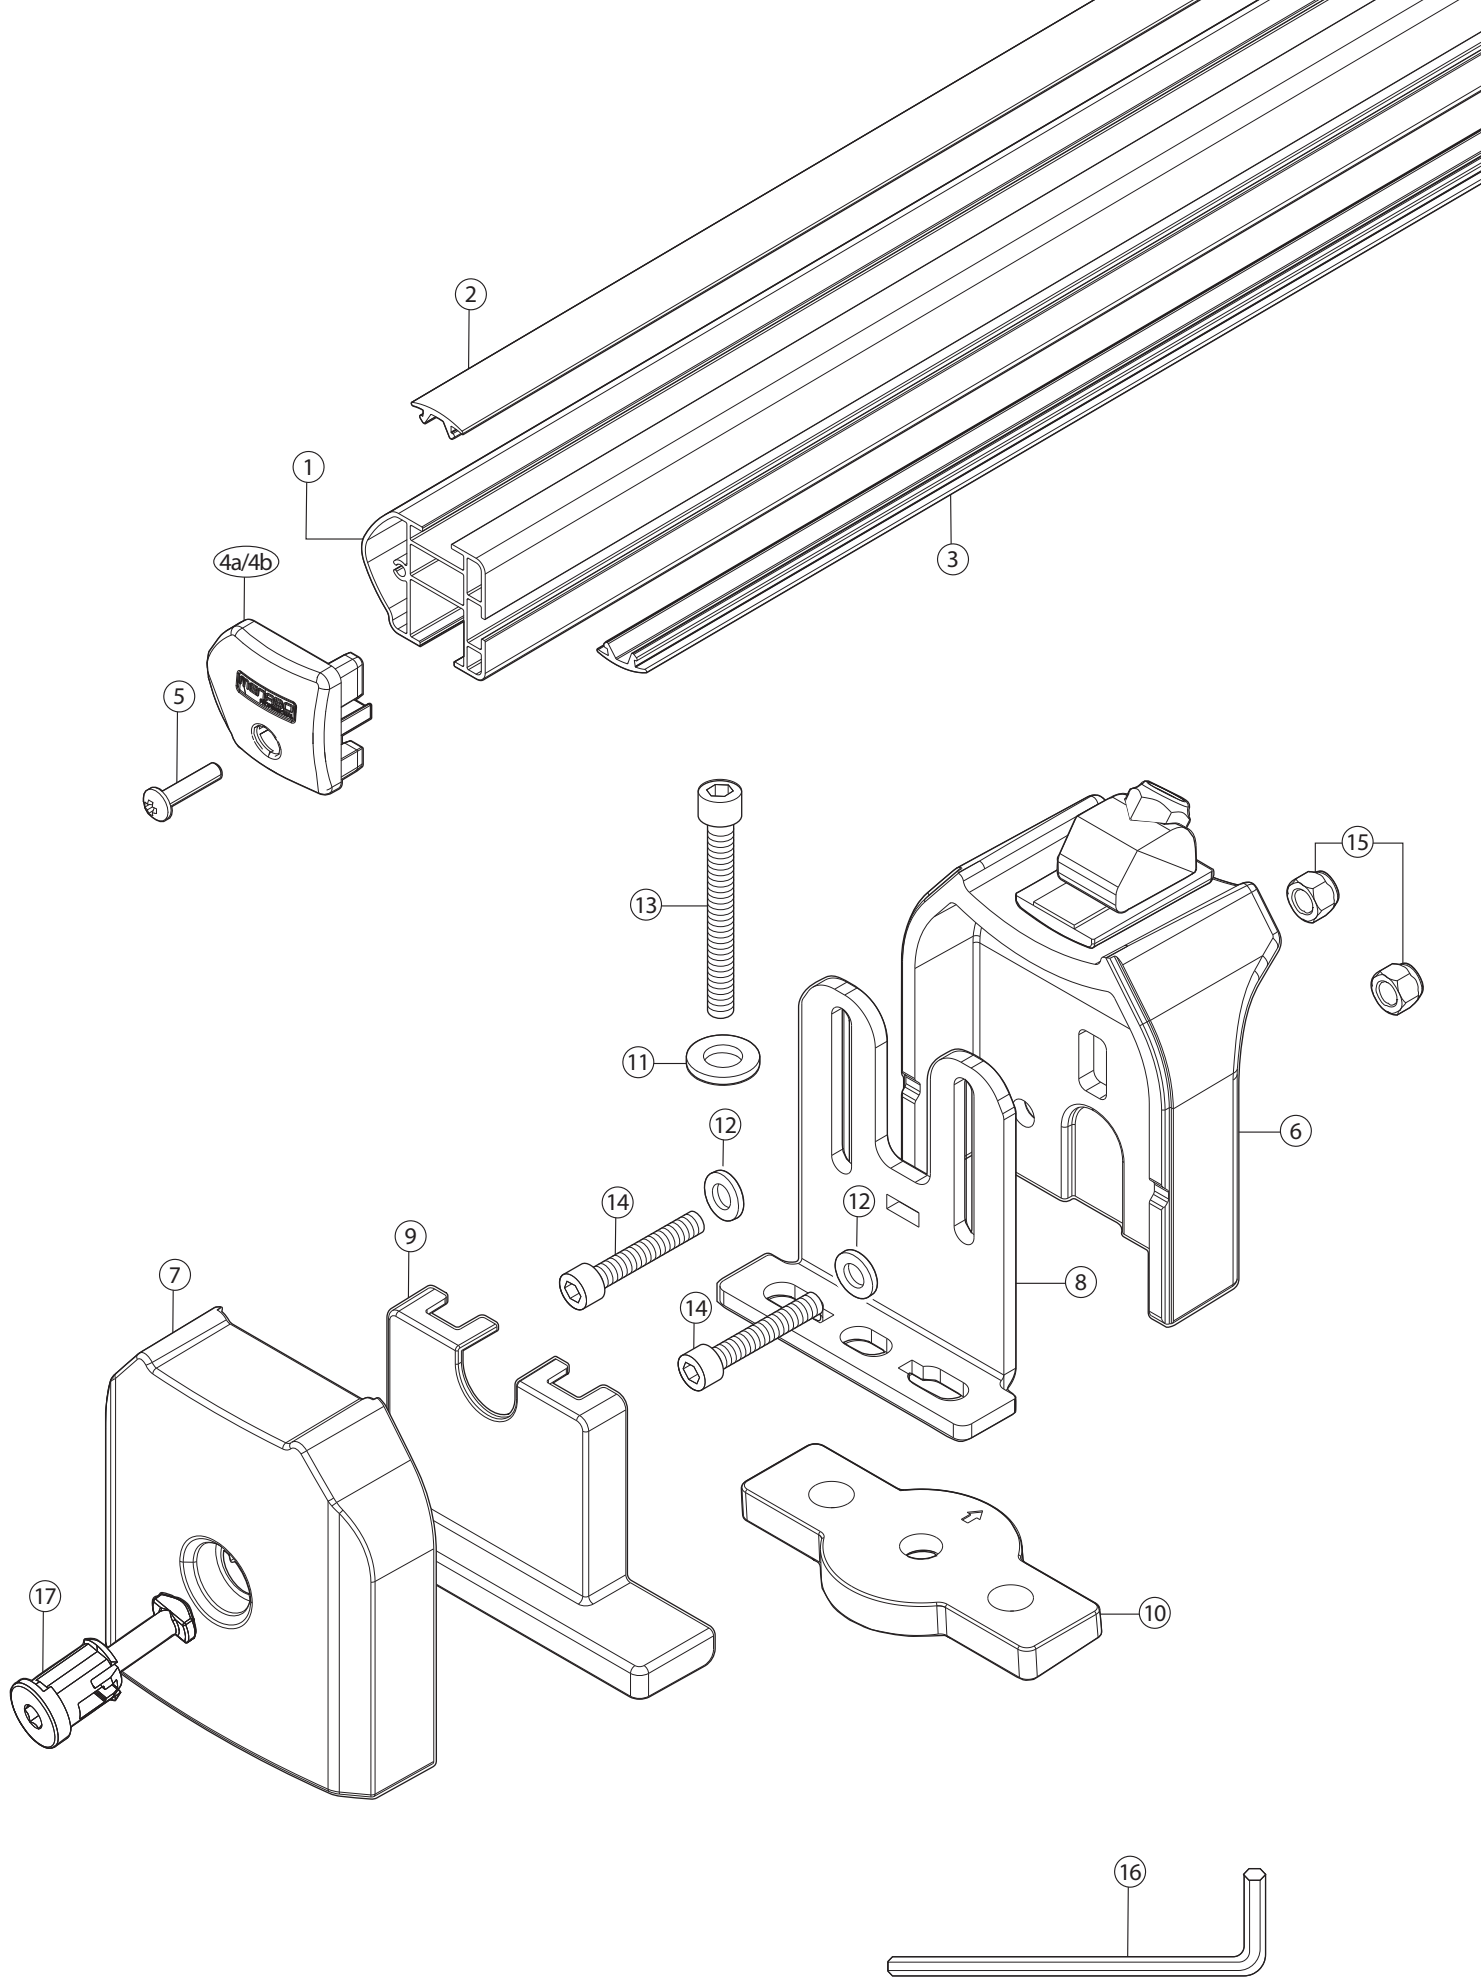

N.	[IT]Componenti (Inclusi) [EN]Components (Included) [FR]Composants (Comprises) [DE]Die Komponenten (im Lieferumfang enthalten) [ES]Componentes (Incluido)	Q.
1		2
2		2
3		2
4a	SX	2
4b	DX	2
5		4
6		4
7		4
8		4
9		4
10	A2	4
11	Ø8X17	4
12	Ø6X18	8
13	M8X25	4
14	M6X16	8
15	M6	8
16	5mm - 0.2"	1
17		4

N.	[IT]Ricambi (A Richiesta) [EN]Spare Parts (Made to order) [FR]Pièces de rechange (Sur commande) [DE]E Teile (auf Anfrage) [ES]Piezas de recambio (Previa solicitud)	Q.	Codice-Code-Código
2		2	700007900000
3		2	700037200000
4a	SX	1	700047300000
4b	DX	1	
5		2	
7		1	700035600000
9		1	700034600000
5		2	700047500000
12	Ø6X18	4	
14	M6X16	4	
15	M6	4	
17		2	
10	A2	2	700048400000
11	Ø8X17	4	700047900000
13	M8X25	4	700048600000
16	5mm - 0.2"	1	700025000000
17		4	700025300000

OPTIONAL KIT 000084800000		
N.		Q.
18		4
19	XXXX	2