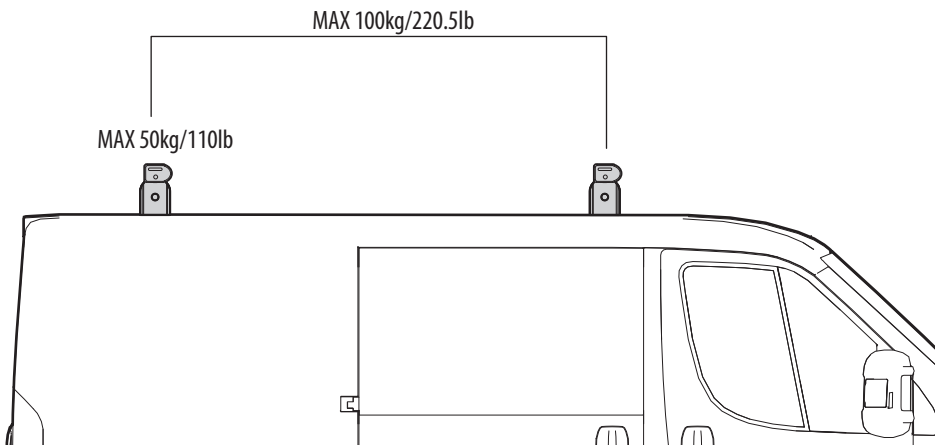

| N. | Q. |
|----|----|
| 7 | 1 |
| 17 | 1 |

9

OPTIONAL KIT

Art.000084800000

x4

| N. | Q. |
|----|----|
| 3 | 1 |

$$A + B \leq \text{MAX LOAD}$$

F.lli Menabò S.r.l.
 Via 8 Marzo, 3 -Z.I. Corte Tegge
 42025 Cavriago (RE) ITALY
 customercare@flli-menabo.it
 www.menabocaraccessories.com