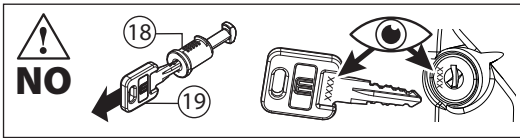

OPTIONAL KIT

Art.000084800000

x4